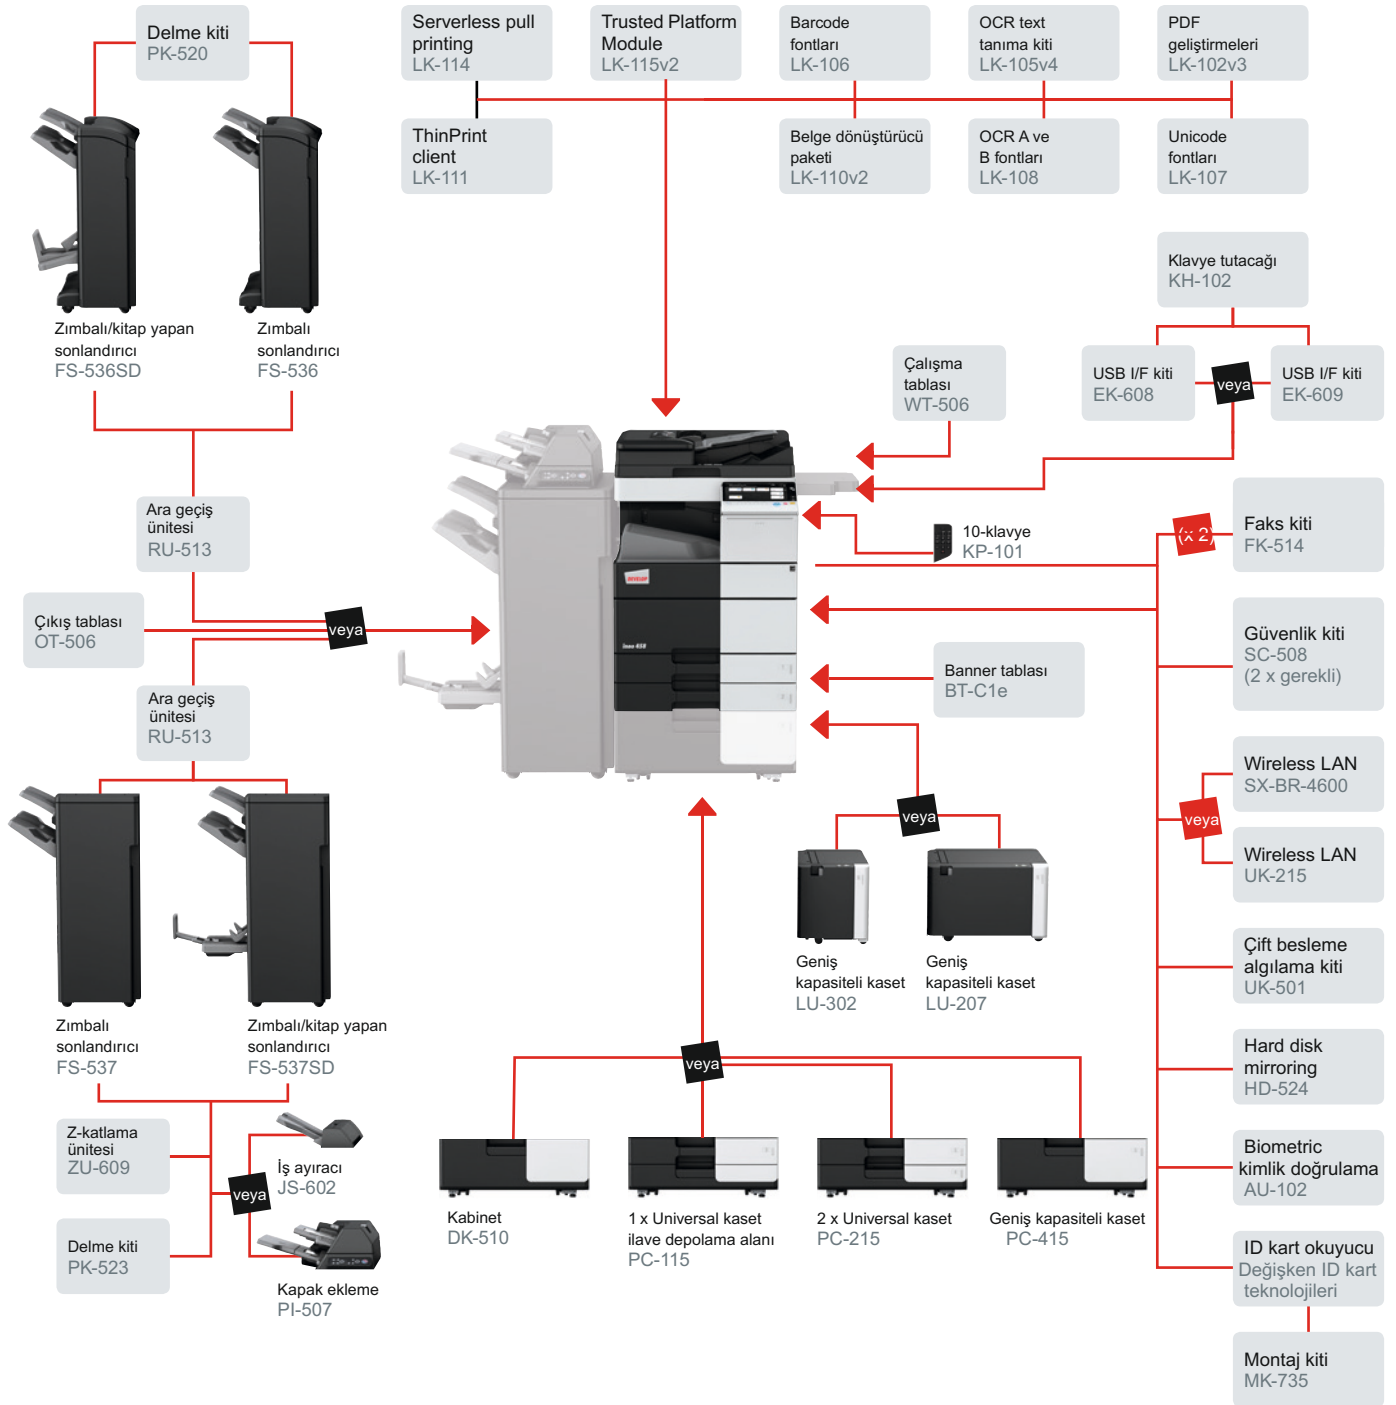

DEVELOP

Dynamic balance

www.devbilisim.com.tr

ineo 658e

- > Siyah & beyaz
A3 Çokfonksiyonlu
- > Dakikada 65 kopya

Seenekler diagramı

Sonlandırıcı Fonksiyonları

Tanımlama